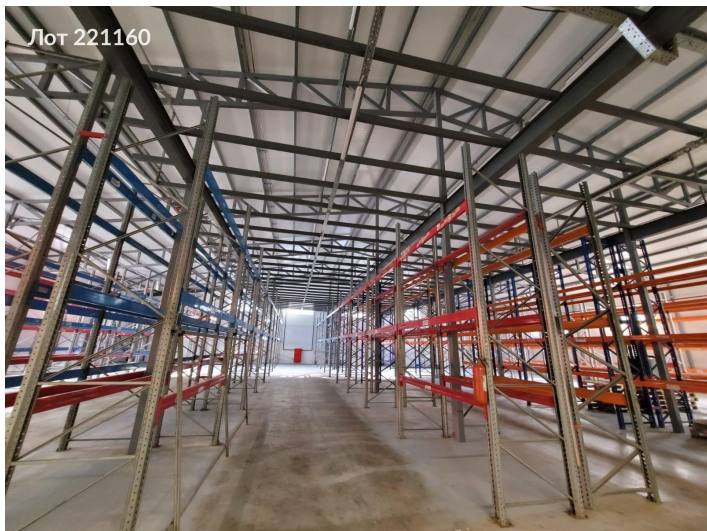

Лот 221160

Лот 221160